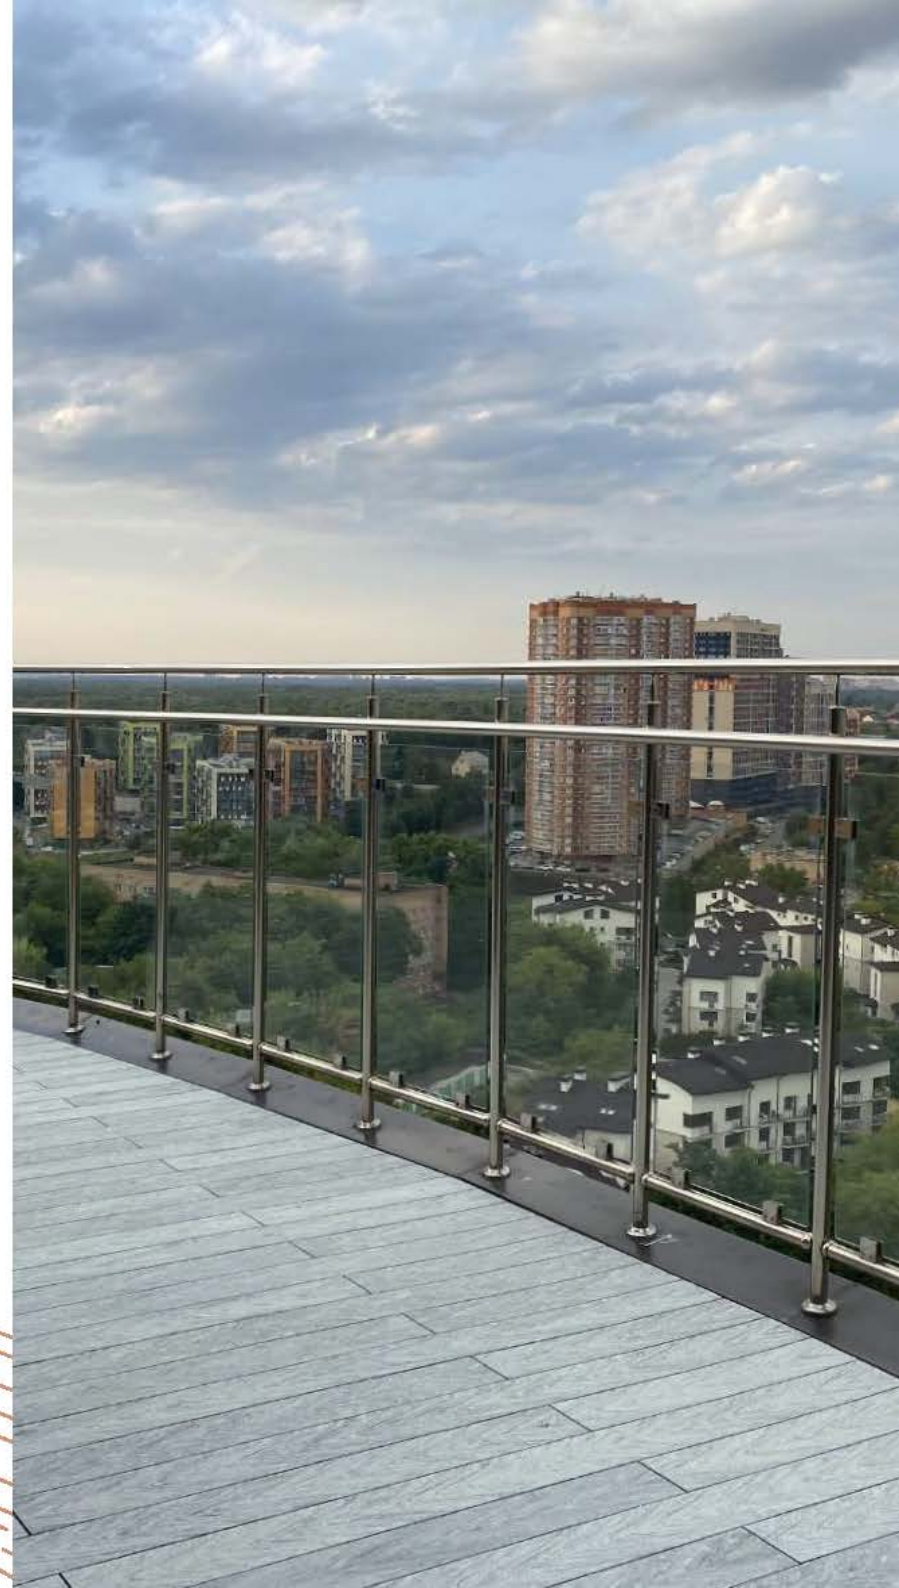

сфера применения

Терраса на крыше

(Москва)

Использовать пространство на эксплуатируемой кровле дома для того, чтобы построить зону отдыха – не только практично, но и очень эстетично. Вы ведь получаете место релакса с невероятным видом..

Террасная доска Bruggan Multicolor уже давно подтвердила, что является лучшим покрытием для эксплуатируемых кровель. Этот материал идеально впишется в любой экстерьер и отлично ведет себя в любых погодных условиях.