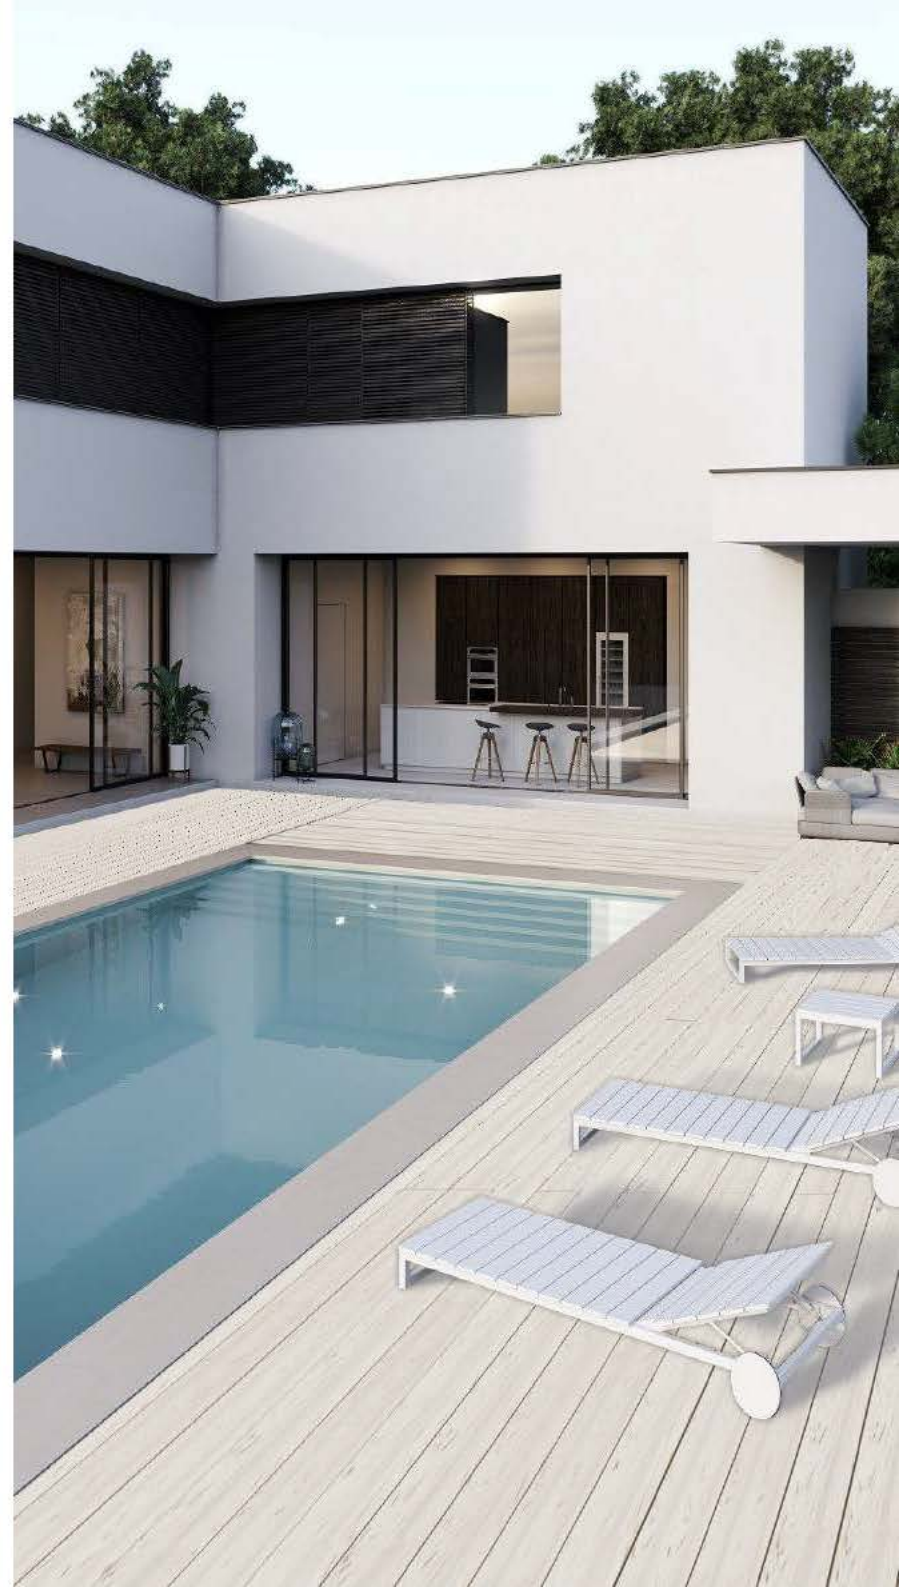

новая палитра цветов

Smoke White

Белый дым- результат сотен экспериментов колор-технологов бренда Bruggan. Эксклюзивное сочетание цветов в технологии бикolorного окрашивания доски.

Для тех, кто ищет "свои" цвета вне стандартных коллекций.