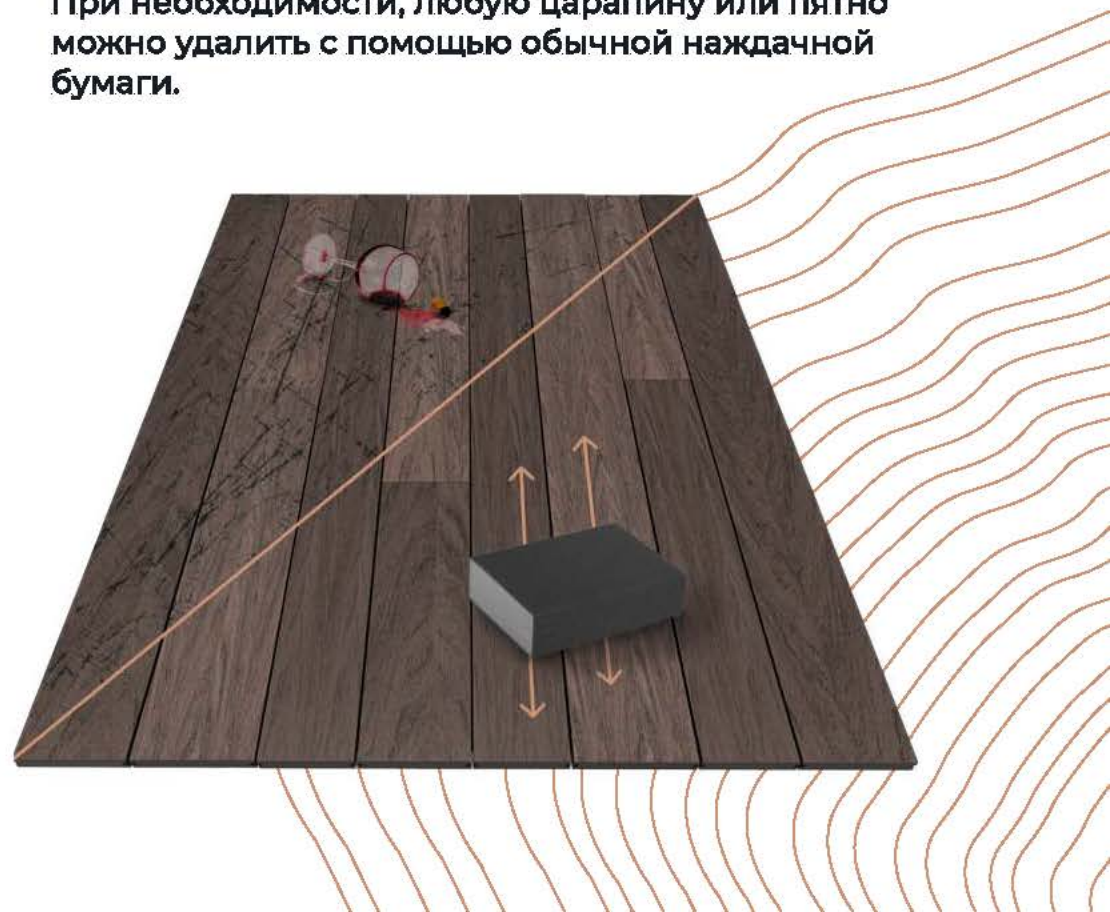

террасная доска Bruggan

Уникальность технологии

Для производства террасной доски бельгийской компании Bruggan используется передовой метод экструзии.

Это позволяет получить материал, который имеет ряд преимуществ перед аналогами, в том числе, - повышенную устойчивость к механическим повреждениям.

Благодаря такой "антивандальной" защите, террасная доска Bruggan обладает увеличенным сроком службы и сохраняет идеальный внешний вид на протяжении долгого времени.

Уникальная технология Bruggan Multicolor позволяет создать на каждой доске рисунок и оттенок, которые не повторяются, что, в массе, придает ощущение гармоничного пространства.

Террасная доска Bruggan Multicolor имеет возобновляемую поверхность. При необходимости, любую царапину или пятно можно удалить с помощью обычной наждачной бумаги.