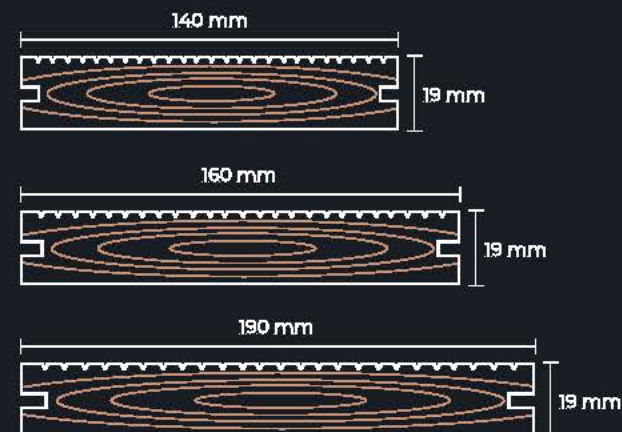

ФРАНЦУЗКАЯ ПАЛУБА

В данном виде укладки террасная доска отличается не только шириной, что придает настилу особый "шик", но и "игрой" цвета. Этот эффект достигается особой технологией окрашивания, когда цвет каждой доски отличается едва заметным полутоном. В массиве плотно выглядит "дорого" и натурально.